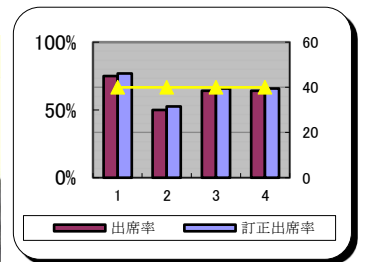

★通信物=①ハイライトよねやま 227号 ②地区大会報告書

★クラブ会報=小諸RC、小諸浅間RC、上田RC、上田西RC、千曲川RC

《米山奨学金授与》遠藤孝会長より 李威君へ2月分授与

《出席委員会》委員長 佐藤敏明君

	会員総数	本日出席数	メイク	合計	本日出席率	訂正出席率
2月18日	39	25	事前メイク0	25	64.10%	65.79%

出席免除欠席者1名

ニコニコBOX報告

西川眞司君